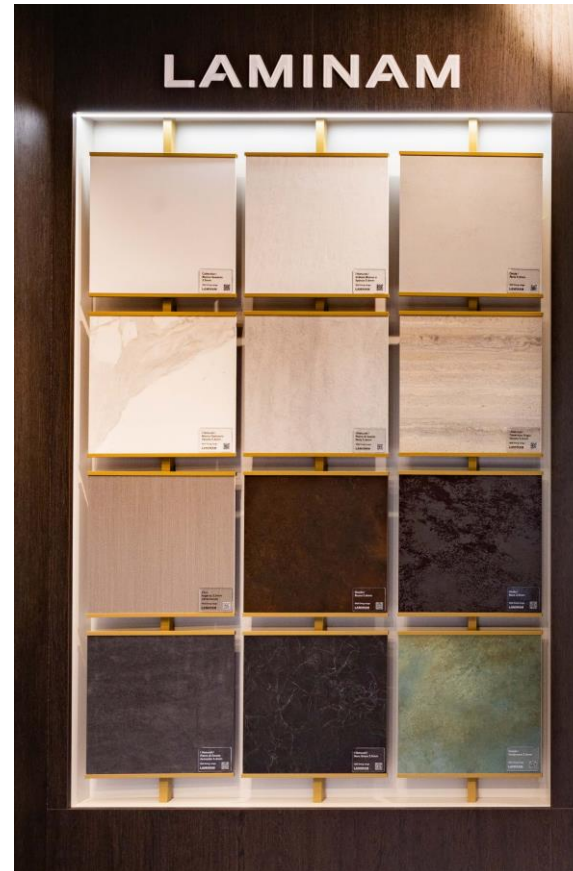

## WALL LININGS

I Naturali Pietra di Savoia Perla 5.6mm

I Naturali Travertino Grigio Venato 5.6mm

Ossido Bruno 5.6mm

Ossido Verderame 3.5mm

Oxide Nero 3.5mm

Oxide Perla 3.5mm